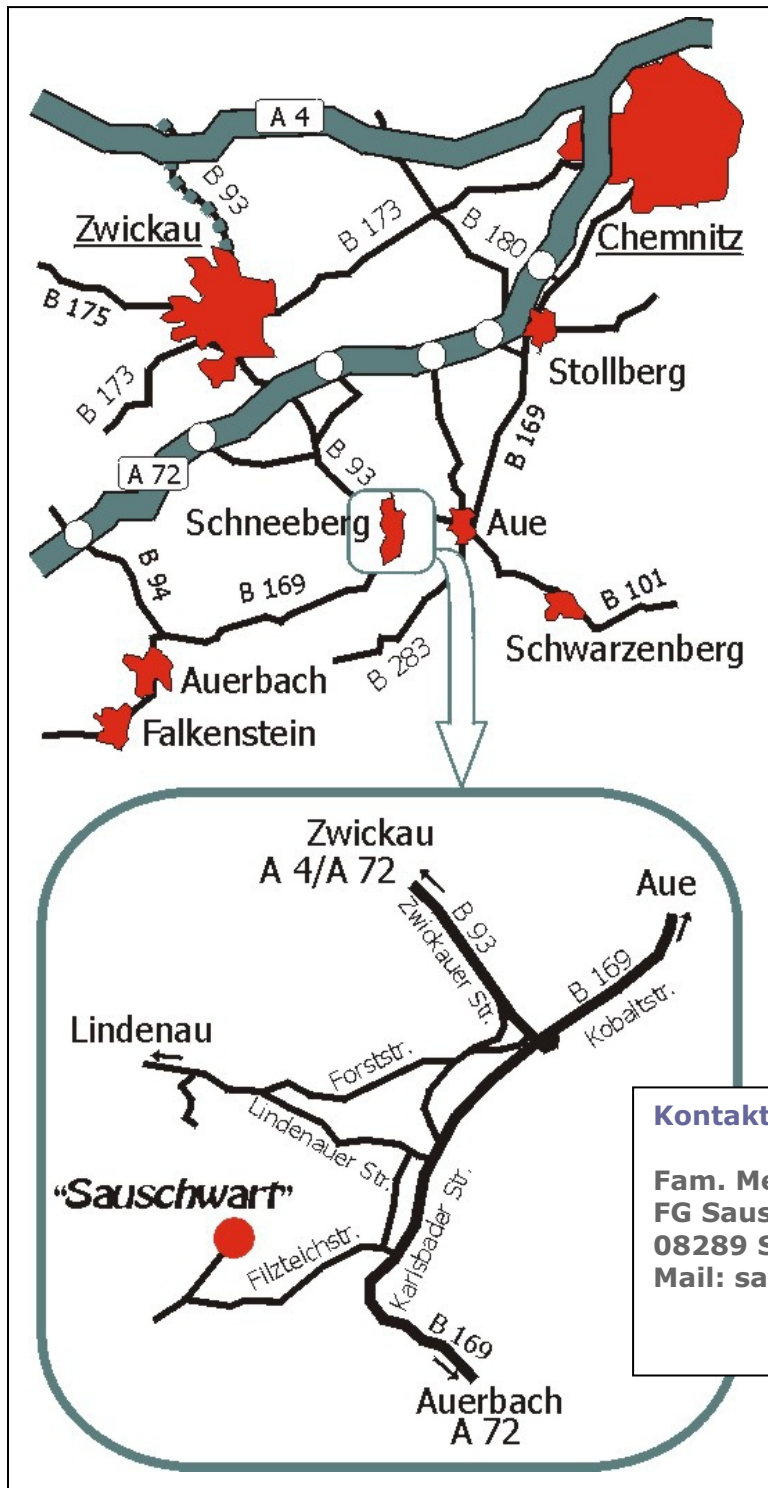

# Anfahrt Huthaus Sauschwart

**Kontaktadresse:**

Fam. Meichsner  
FG Sauschwart  
08289 Schneeberg - Neustädtel  
Mail: sauschwart@web.de